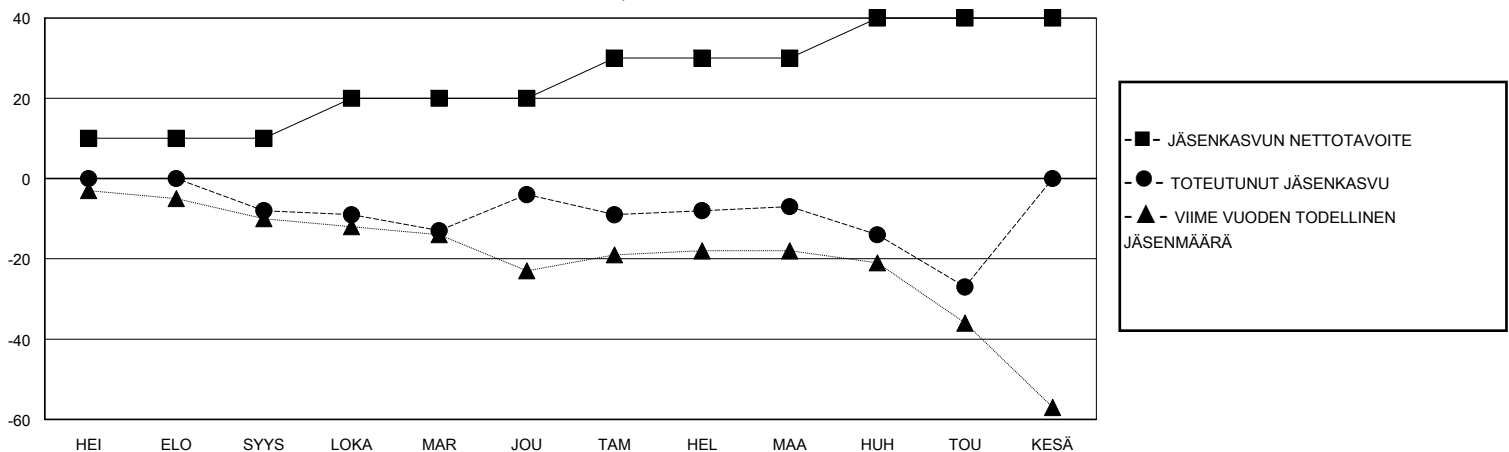

# MONTHLY MEMBERSHIP PROGRESS REPORT

District 107 B

Results as of: 5/31/2020

GMT:

SIJAINTI FINLAND

GMT VAALIPIIRI

Klubit				jäsentä			
TULOKSET 2019-2020				TULOKSET 2019-2020			
NELJÄNNES	UUDEN KLUBIN TAVOITE	UUDET KLUBIT	LOPETETUT KLUBIT	NELJÄNNES	JÄSENKASVUN NETTOTAVOITE	TOTEUTUNUT JÄSENKASVU	POISTETUT JÄSENET (mukaan lukien siirrot)
HEI/ELO/SYYS	0	0	0	HEI/ELO/SYYS	10	1	8
LOKA/MAR/JOU	1	1	0	LOKA/MAR/JOU	10	37	32
TAM/HEL/MAA	0	0	0	TAM/HEL/MAA	10	7	10
HUH/TOU/KESÄ	0	0	0	HUH/TOU/KESÄ	10	6	26

TAVOITTEET JA UUDET KLUBIT, KUMULATIIVINEN

TAVOITTEET JA JÄSENET, KUMULATIIVINEN

LAKKAUTETUT KLUBIT: 0

18 CLUBS OF 48 LISÄNNYT YHDEN TAI USEAMMAN UUTTA JÄSENTÄ

SUKUPUOLIJAKAUMA

MIES 759 (77.21%)  
NAINEN 224 (22.79%)