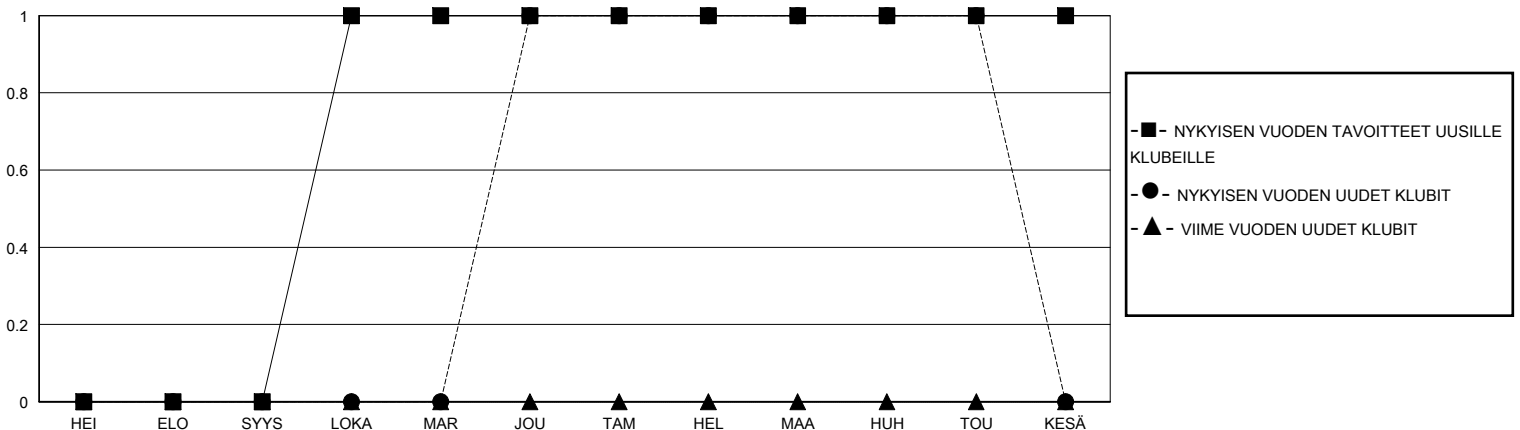

# MONTHLY MEMBERSHIP PROGRESS REPORT

District 107 B

Results as of: 5/31/2020

GMT:

SIJAINTI FINLAND

GMT VAALIPIIRI

Klubit				jäsentä			
TULOKSET 2019-2020				TULOKSET 2019-2020			
NELJÄNNES	UUDEN KLUBIN TAVOITE	UUDET KLUBIT	LOPETETUT KLUBIT	NELJÄNNES	JÄSENKASVUN NETTOTAVOITE	TOTEUTUNUT JÄSENKASVU	POISTETUT JÄSENET (mukaan lukien siirrot)
HEI/ELO/SYYS	0	0	0	HEI/ELO/SYYS	10	1	8
LOKA/MAR/JOU	1	1	0	LOKA/MAR/JOU	10	37	32
TAM/HEL/MAA	0	0	0	TAM/HEL/MAA	10	7	10
HUH/TOU/KESÄ	0	0	0	HUH/TOU/KESÄ	10	6	26

TAVOITTEET JA UUDET KLUBIT, KUMULATIIVINEN

TAVOITTEET JA JÄSENET, KUMULATIIVINEN

LAKKAUTETUT KLUBIT: 0

18 CLUBS OF 48 LISÄNNYT YHDEN TAI USEAMMAN UUTTA JÄSENTÄ

SUKUPUOLIJAKAUMA

MIES 759 (77.21%)  
NAINEN 224 (22.79%)